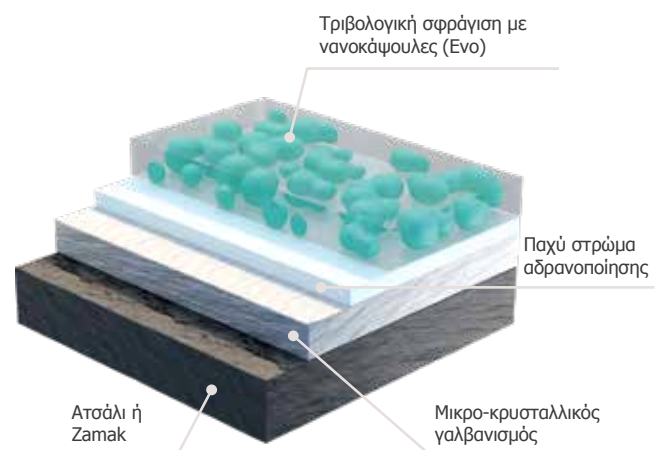

Διασφαλίζει ότι το υλικό μας από χάλυβα και Zamak, προστατεύεται τέλεια από περιβαλλοντικές επιδράσεις και σημάδια φθοράς και τώρα είναι ακόμη πιο ανθεκτικά και διαθέτουν ομαλότερη επιφάνεια. Επίσης αυτολιπαίνονται και επιδιορθώνουν την επιφάνειά τους. Αυτό είναι μοναδικό σε όλο τον κόσμο - αλλά εδώ στη MACO, σύντομα θα αποτελεί πρότυπο (στάνταρντ).

Η επιφάνεια που αυτολιπαίνεται και αυτοεπιδιορθώνεται

Πολυεπίπεδη

Το υλικό από ατσάλι ή Zamak είναι γαλβανισμένο, αδρανές (passivated) και σφραγισμένο. Ο συνδυασμός των διαφορετικών στρωμάτων όχι μόνο βελτιώνει την αντοχή στη διάβρωση, αλλά επιτρέπει επίσης εξαιρετικά ομαλή λειτουργία.

Η επίδραση Eno

Εάν η επιφάνεια έχει φθαρεί, για παράδειγμα κατά την τοποθέτηση των εξαρτημάτων με ασύρματο εργαλείο...

... οι περιεχόμενες, στις νανοκάψουλες, ουσίες επιδιορθώνουν τις φθορές και αποκαθιστούν την αντιδιαβρωτική προστασία.

Μοναδικό στη βιομηχανία, το τελευταίο μας στρώμα είναι μια τριβολογική σφράγιση, με ενσωματωμένες νανοκάψουλες, οι οποίες προσθέτουν άνευ προηγουμένου οφέλη - αυτολίπανση και αυτοεπιδιόρθωση. Κάτω από μηχανική καταπόνηση, αυτές οι σφραγισμένες κάψουλες διαρρήγνυνται και οι περιεχόμενες ουσίες λιπαίνουν την επιφάνεια. Επιδιορθώνουν, επίσης, τις φθορές γεμίζοντας γρατσουνιές με αντιδιαβρωτικές ουσίες, προτού ακόμη αναπτυχθεί σκουριά.