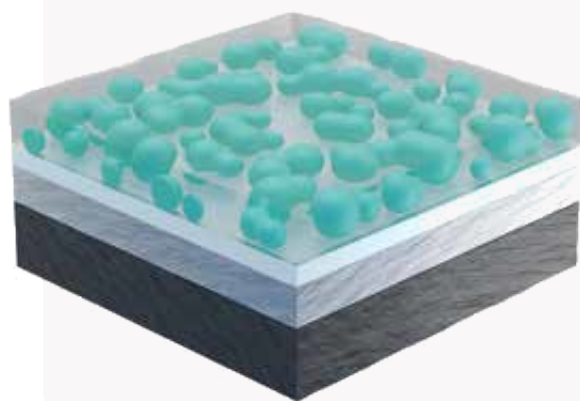

TECHNOLOGY IN MOTION

MACO Silverlook-Evo

Μοναδικά καλό ως **πρότυπο**

Είμαστε ειδικοί στην προστασία από τη διάβρωση. Η πολυετής εμπειρία, η εκτεταμένη τεχνογνωσία και η προσπάθεια συνεχούς βελτίωσης των προϊόντων μας, οδήγησαν στο τελευταίο φινίρισμα της επιφάνειας μας - MACO Silverlook-Evo.

Διασφαλίζει ότι το υλικό μας από χάλυβα και Zamak, προστατεύεται τέλεια από περιβαλλοντικές επιδράσεις και σημάδια φθοράς και τώρα είναι ακόμη πιο ανθεκτικά και διαθέτουν ομαλότερη επιφάνεια. Επίσης αυτολιπαίνονται και επιδιορθώνουν την επιφάνειά τους. Αυτό είναι μοναδικό σε όλο τον κόσμο - αλλά εδώ στη MACO, σύντομα θα αποτελεί πρότυπο (στάνταρντ).

Η επιφάνεια που αυτολιπαίνεται και αυτοεπιδιορθώνεται

Πολυεπίπεδη

Το υλικό από ατσάλι ή Zamak είναι γαλβανισμένο, αδρανές (passivated) και σφραγισμένο. Ο συνδυασμός των διαφορετικών στρωμάτων όχι μόνο βελτιώνει την αντοχή στη διάβρωση, αλλά επιτρέπει επίσης εξαιρετικά ομαλή λειτουργία.

Η επίδραση Eno

Εάν η επιφάνεια έχει φθαρεί, για παράδειγμα κατά την τοποθέτηση των εξαρτημάτων με ασύρματο εργαλείο...

... οι περιεχόμενες, στις νανοκάψουλες, ουσίες επιδιορθώνουν τις φθορές και αποκαθιστούν την αντιδιαβρωτική προστασία.