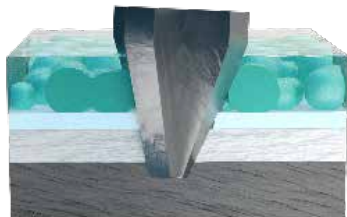

Διασφαλίζει ότι το υλικό μας από χάλυβα και Zamak, προστατεύεται τέλεια από περιβαλλοντικές επιδράσεις και σημάδια φθοράς και τώρα είναι ακόμη πιο ανθεκτικά και διαθέτουν ομαλότερη επιφάνεια. Επίσης αυτολιπαίνονται και επιδιορθώνουν την επιφάνειά τους. Αυτό είναι μοναδικό σε όλο τον κόσμο - αλλά εδώ στη MACO, σύντομα θα αποτελεί πρότυπο (στάνταρντ).

Η επιφάνεια που αυτολιπαίνεται και αυτοεπιδιορθώνεται

Πολυεπίπεδη

Το υλικό από ατσάλι ή Zamak είναι γαλβανισμένο, αδρανές (passivated) και σφραγισμένο. Ο συνδυασμός των διαφορετικών στρωμάτων όχι μόνο βελτιώνει την αντοχή στη διάβρωση, αλλά επιτρέπει επίσης εξαιρετικά ομαλή λειτουργία.

Η επίδραση Eno

Εάν η επιφάνεια έχει φθαρεί, για παράδειγμα κατά την τοποθέτηση των εξαρτημάτων με ασύρματο εργαλείο...

... οι περιεχόμενες, στις νανοκάψουλες, ουσίες επιδιορθώνουν τις φθορές και αποκαθιστούν την αντιδιαβρωτική προστασία.

Μοναδικό στη βιομηχανία, το τελευταίο μας στρώμα είναι μια τριβολογική σφράγιση, με ενσωματωμένες νανοκάψουλες, οι οποίες προσθέτουν άνευ προηγουμένου οφέλη - αυτολίπανση και αυτοεπιδιόρθωση. Κάτω από μηχανική καταπόνηση, αυτές οι σφραγισμένες κάψουλες διαρρήγνυνται και οι περιεχόμενες ουσίες λιπαίνουν την επιφάνεια. Επιδιορθώνουν, επίσης, τις φθορές γεμίζοντας γρατσουνιές με αντιδιαβρωτικές ουσίες, προτού ακόμη αναπτυχθεί σκουριά.